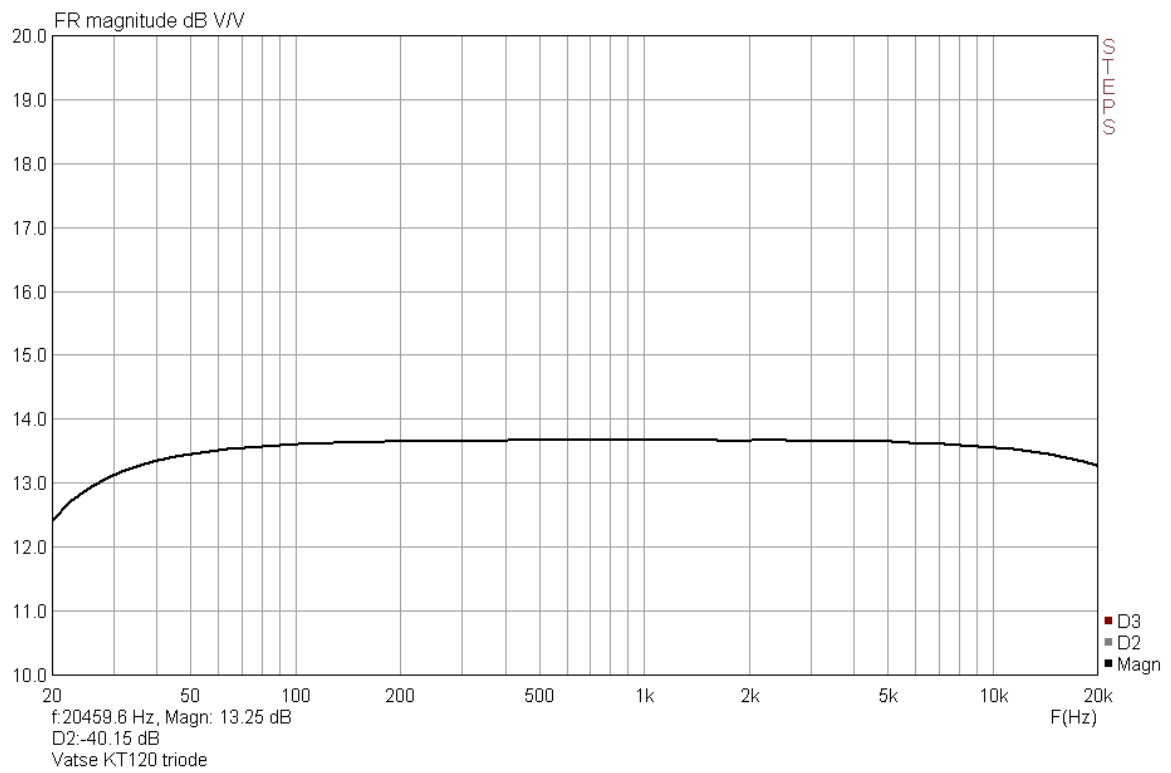

17-9-2014 VATSEA-TRIODE-KT120

Vatse KT120 triode

VATSE KT120 triode 30/1k/7k Hz