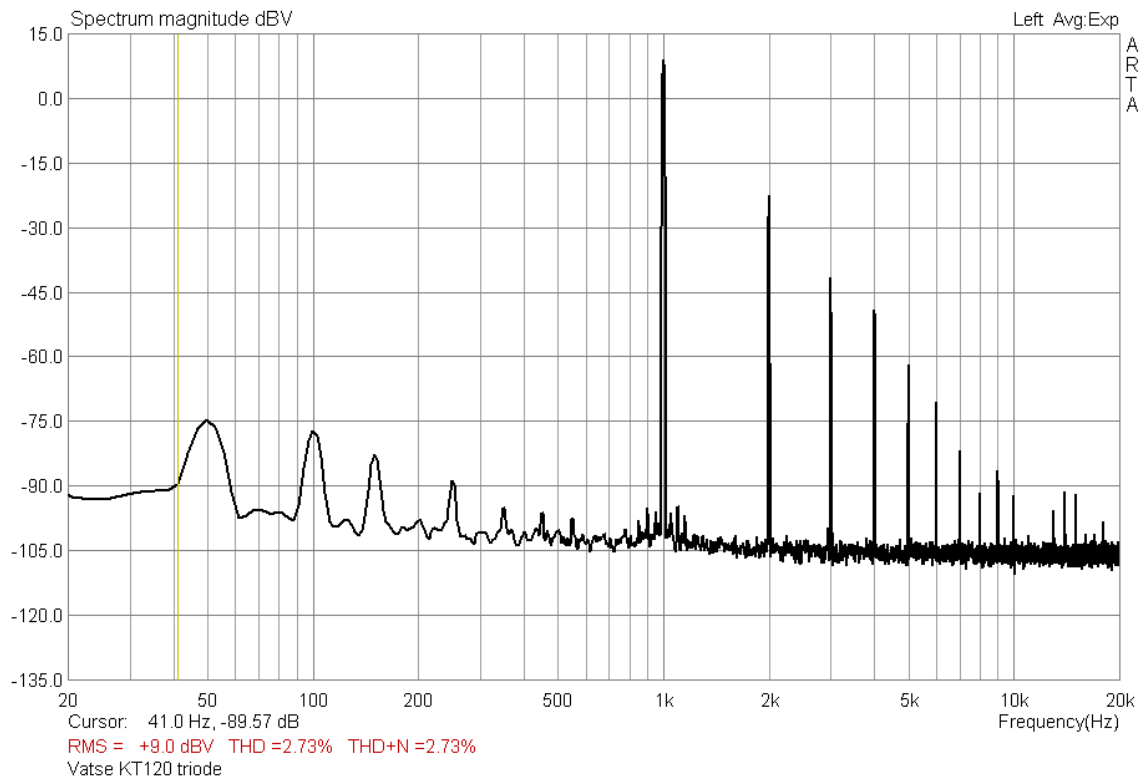

17-9-2014 VATSEA-TRIODE-KT120

Vatse KT120 triode

VATSE KT120 triode 30/1k/7k Hz