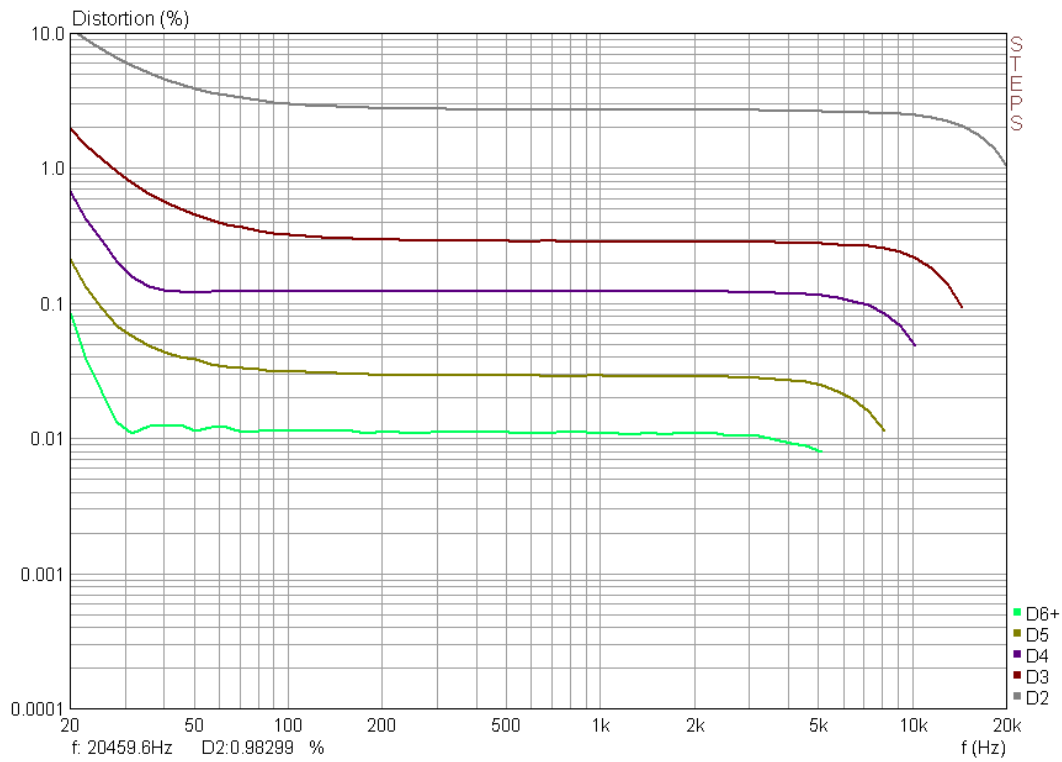

17-9-2014 VATSEA-TRIODE-KT120

Vatse KT120 triode

VATSE KT120 triode 30/1k/7k Hz