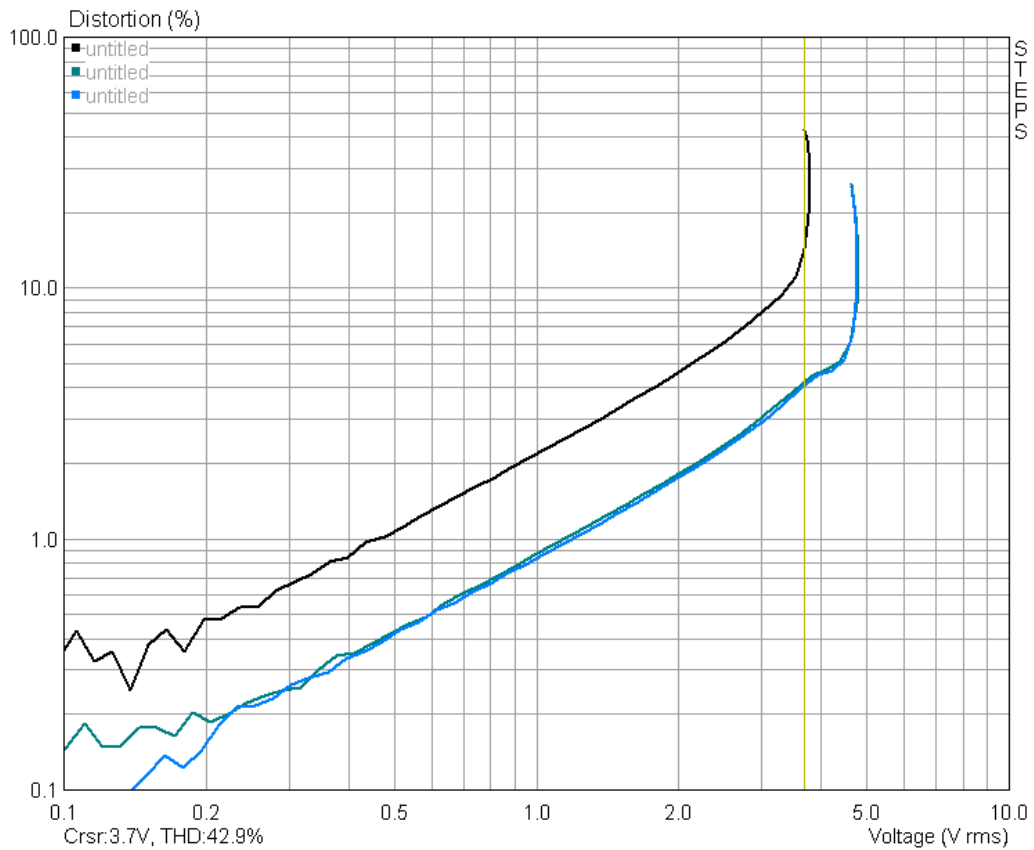

17-9-2014 VATSEA-TRIODE-KT120

Vatse KT120 triode

VATSE KT120 triode 30/1k/7k Hz