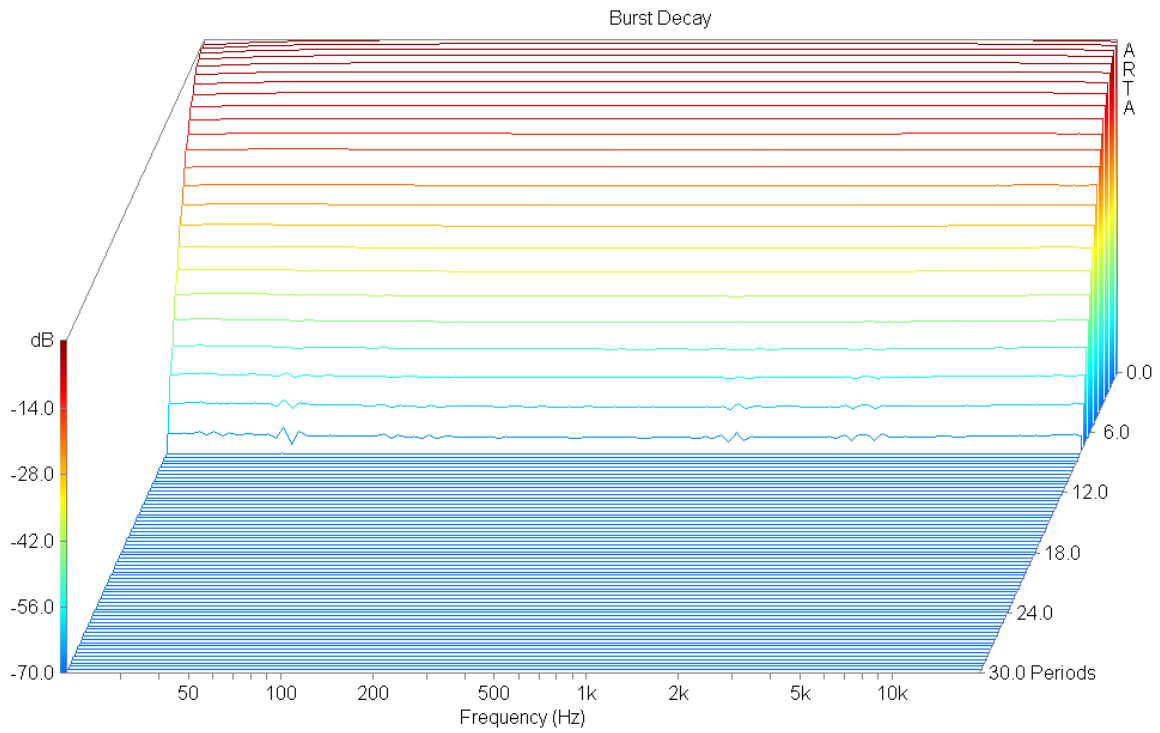

17-9-2014 VATSEA-TRIODE-KT120

Vatse KT120 triode

VATSE KT120 triode 30/1k/7k Hz