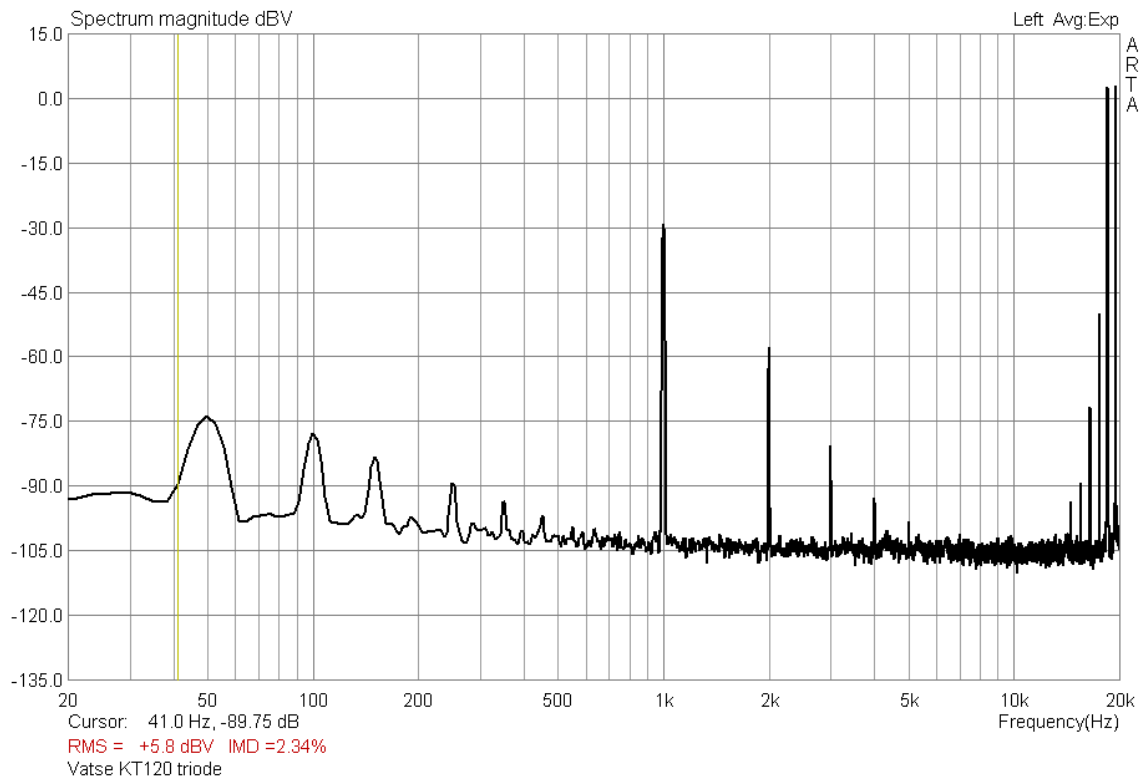

17-9-2014 VATSEA-TRIODE-KT120

Vatse KT120 triode

VATSE KT120 triode 30/1k/7k Hz