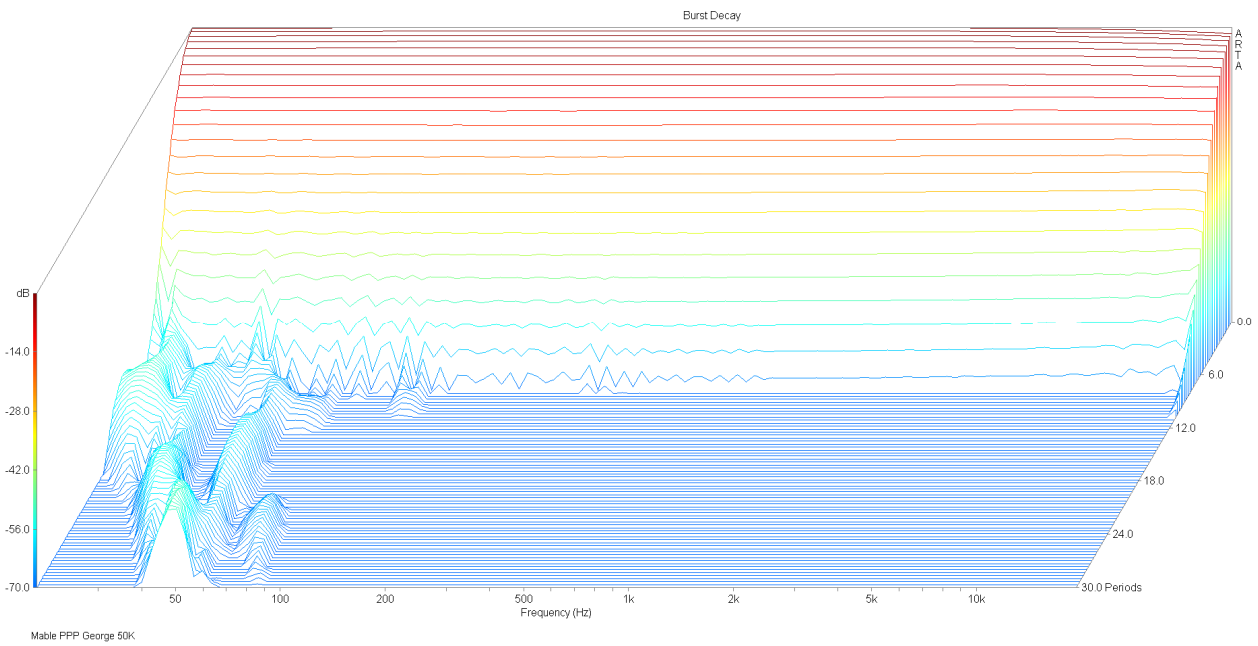

Mable PPP George met 50K tegenkoppeling
Push Pull Parallel 4xEL84 + 6922 75mA per paar

19-12-2012

Mable PPP George met 50K tegenkoppeling
Push Pull Parallel 4xEL84 + 6922 75mA per paar

19-12-2012

Mable PPP George met 50K tegenkoppeling Push Pull Parallel 4xEL84 + 6922 75mA per paar