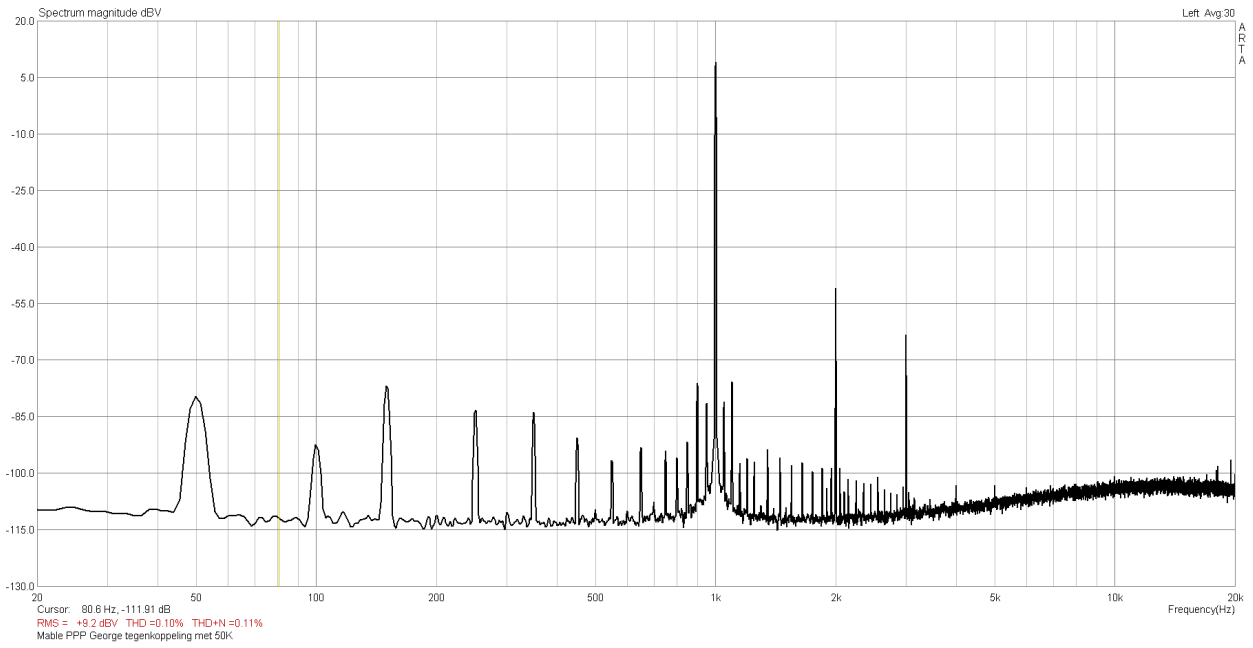

Mable PPP George met 50K tegenkoppeling
Push Pull Parallel 4xEL84 + 6922 75mA per paar

19-12-2012

Mable PPP George met 50K tegenkoppeling
Push Pull Parallel 4xEL84 + 6922 75mA per paar

19-12-2012

Mable PPP George met 50K tegenkoppeling Push Pull Parallel 4xEL84 + 6922 75mA per paar