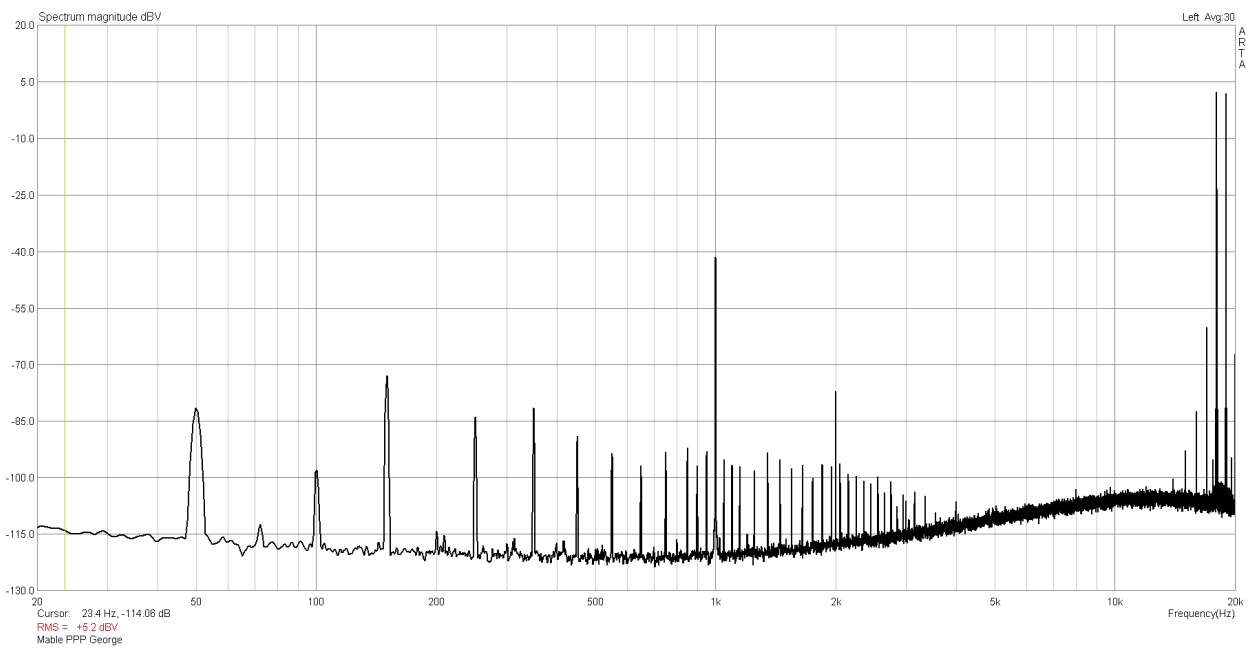

Mable PPP George met 50K tegenkoppeling
Push Pull Parallel 4xEL84 + 6922 75mA per paar

19-12-2012

Mable PPP George met 50K tegenkoppeling
Push Pull Parallel 4xEL84 + 6922 75mA per paar

19-12-2012

Mable PPP George met 50K tegenkoppeling Push Pull Parallel 4xEL84 + 6922 75mA per paar