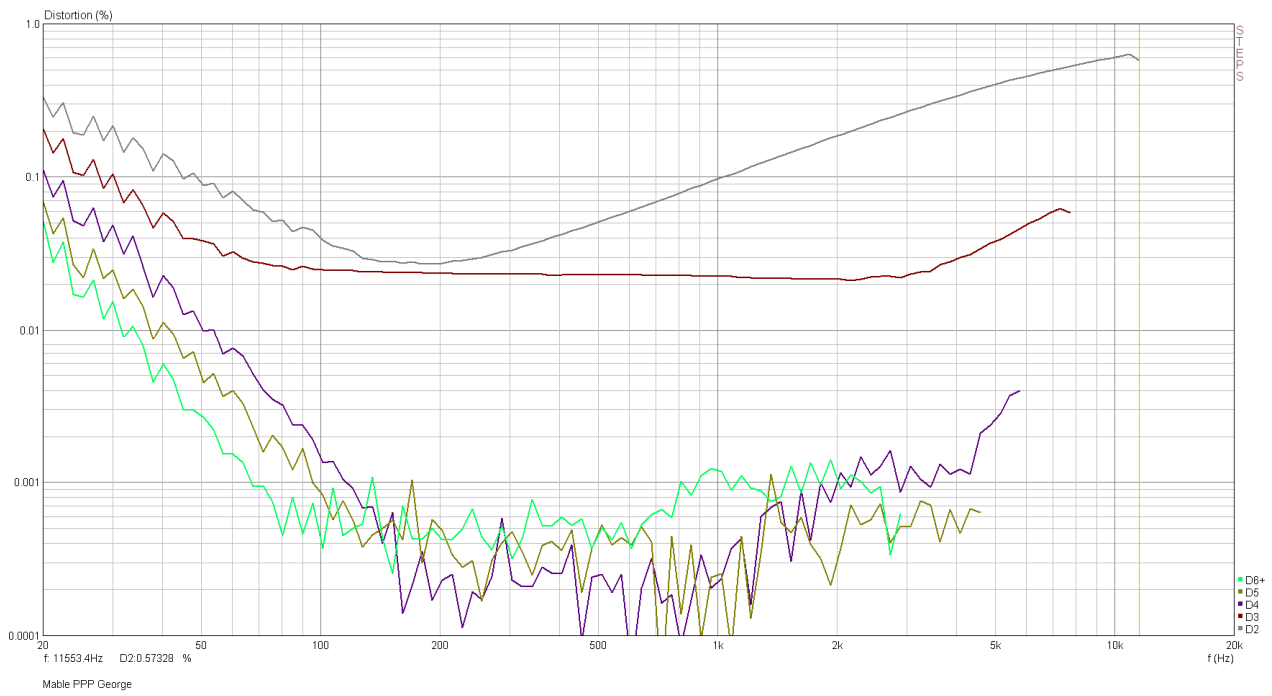

Mable PPP George met 50K tegenkoppeling
Push Pull Parallel 4xEL84 + 6922 75mA per paar

19-12-2012

Mable PPP George met 50K tegenkoppeling
Push Pull Parallel 4xEL84 + 6922 75mA per paar

19-12-2012

Mable PPP George met 50K tegenkoppeling Push Pull Parallel 4xEL84 + 6922 75mA per paar