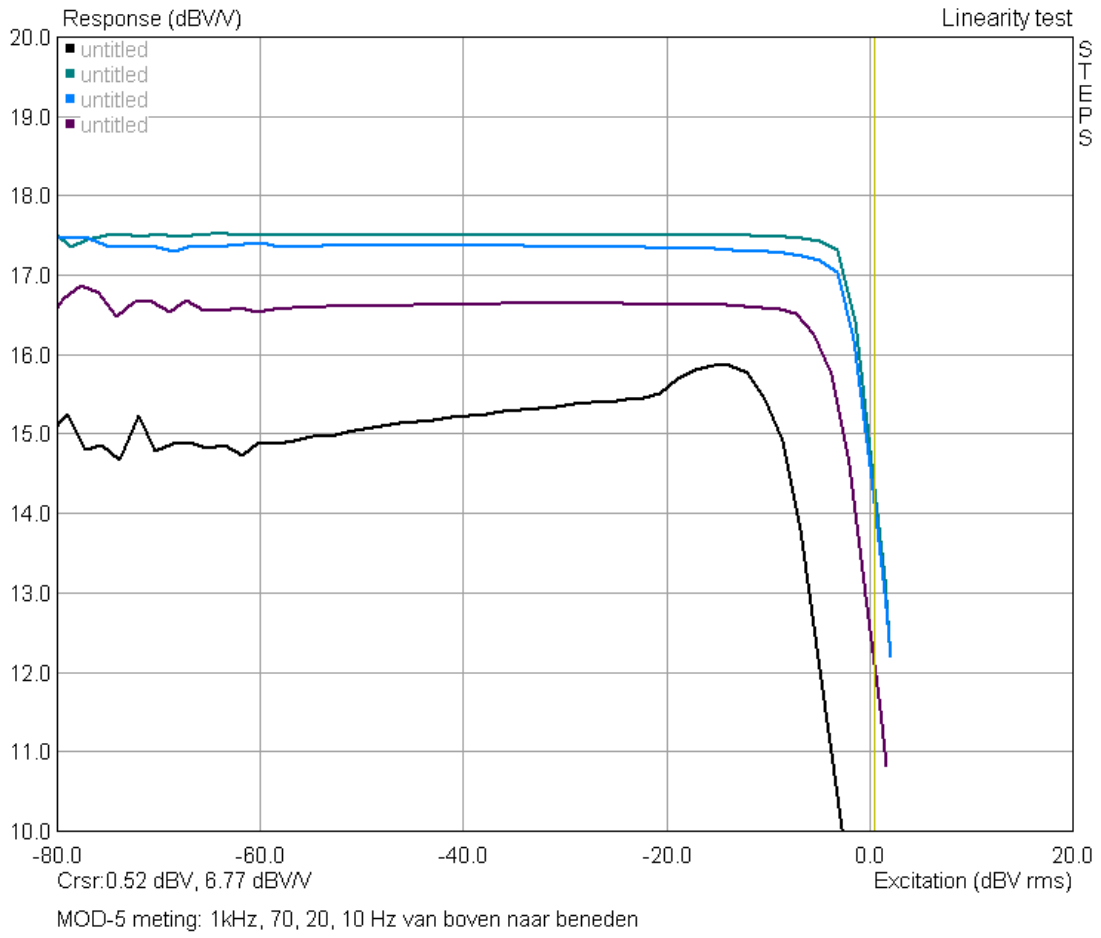

MOD-5 at 8Vtt

mod-5 net Ck EL84 is correct afgestemd op 22 uF